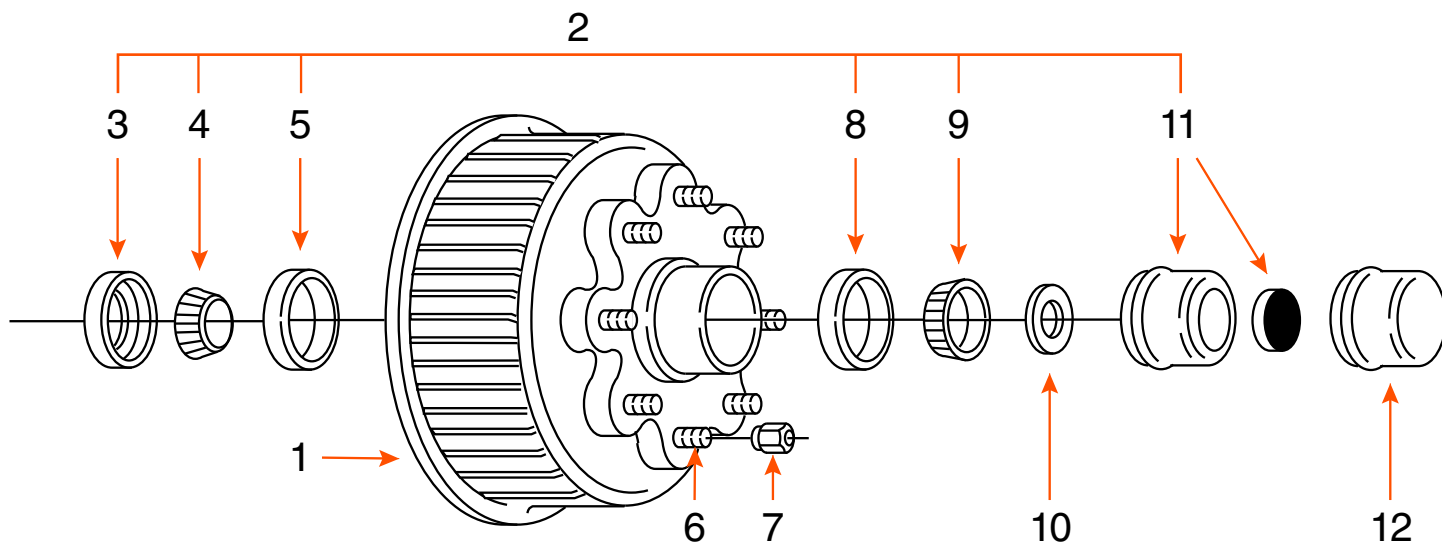

TAMBOUR 8 GOUJONS (COMPLET) / 8 STUDS DRUM (KIT)

TYPE	CAPACITÉ CAPACITY	BOLT CIRCLE	ROUE WHEEL	MARQUE BRAND
GRAISSE / GREASE	7K	8 SUR 6,5" / 8 ON 6,5"	17 ^{1/2} "	

COMPOSANTE COMPONENT	DESCRIPTION	PRODUIT PRODUCT
1	TAMBOUR 12" X 2" DRUM	HD128 5-8
2	ENSEMBLE DE ROULEMENT / BEARING KIT	ROUL128X
3	JOINT D'ÉTANCHÉITÉ / SEAL	0015E
4	ROULEMENT INTÉRIEUR 1 ^{3/4} " INNER BEARING CONE	25580
5	CAGE INTÉRIEURE / INNER BEARING CUP	25520
6	GOUJON / STUD	5/8"
7	ÉCROU DE ROUE / WHEEL NUT	2108
8	CAGE EXTÉRIEURE / OUTER BEARING CUP	14276
9	ROULEMENT EXTÉRIEUR 1 ^{1/4} " OUTER BEARING CONE	14125A
10	RONDELLE MANDRIN / SPINDLE WASHER	6052*
11	BOUCHON «E-Z LUBE» CAP	4046
12	BOUCHON / CAP	4045*